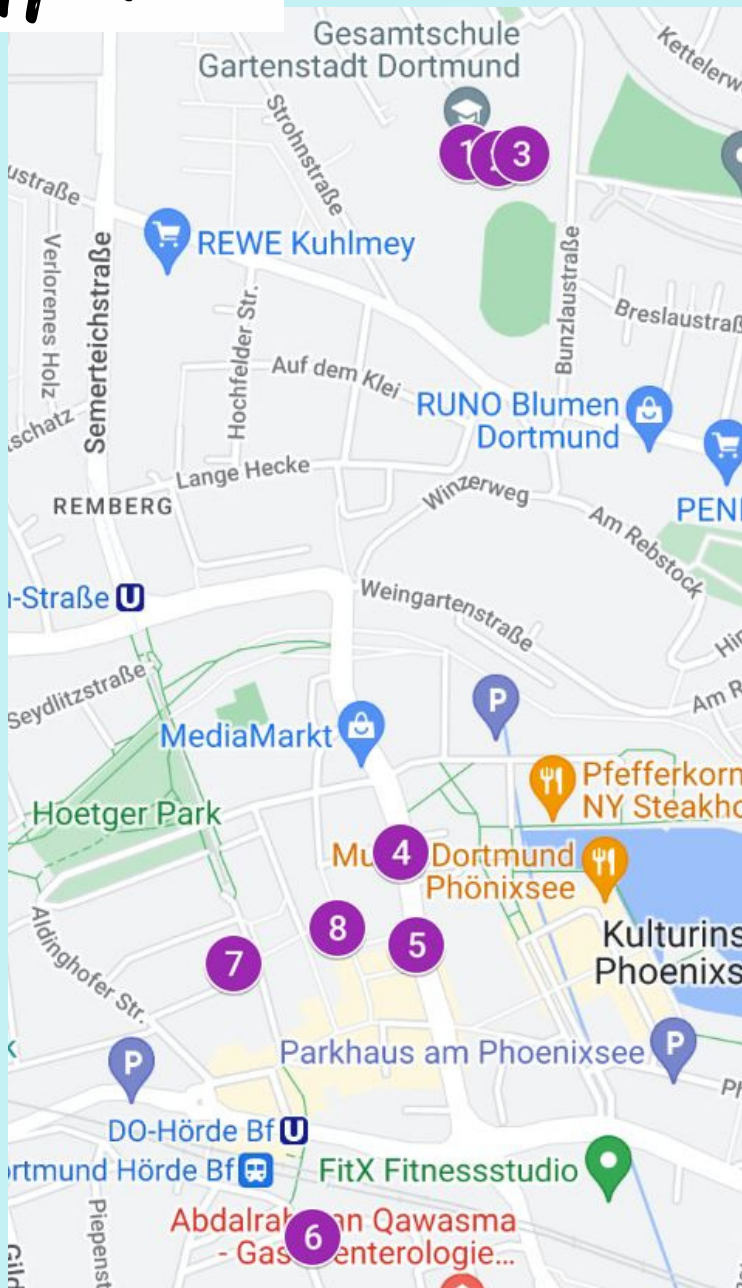

BRÜCKENGESCHICHTEN

URBAN ART ROUTE *Hörde*

Teil 2

ROUTE VIA GOOGLE MAPS

1 **GES Gartenstadt / AULA**
Hueckstraße 25/26
44141 Dortmund

MASON & ROIDS

2 **GES Gartenstadt / Turnhalle Wand 1**

BROKEN FINGAZ

3 **GES Gartenstadt / Turnhalle Wand 2**

POPAY

4 **Faßstraße / Höhe Wallrabenhof**
44263 Dortmund

ERICAILCANE & BASTARDILLA

5 **Faßstraße 8**
44263 Dortmund

TROY LOVEGATES / OTHER

6 **Alte Benninghofer Str. 4**
44263 Dortmund

CAROLINA FALKHOLT & ARIS

7 **Lutherkirche Hörde** **FERTIG**
Kanzlerstraße 2-6
44263 Dortmund

**URSULA MEYER, GIZA ONE,
JUMU MONSTER, KATJA BOT**

8 **KulturLaden Hörde e.V.** **BEGLEITPROGRAMM**
Alfred-Trappen-Straße 17
44263 Dortmund